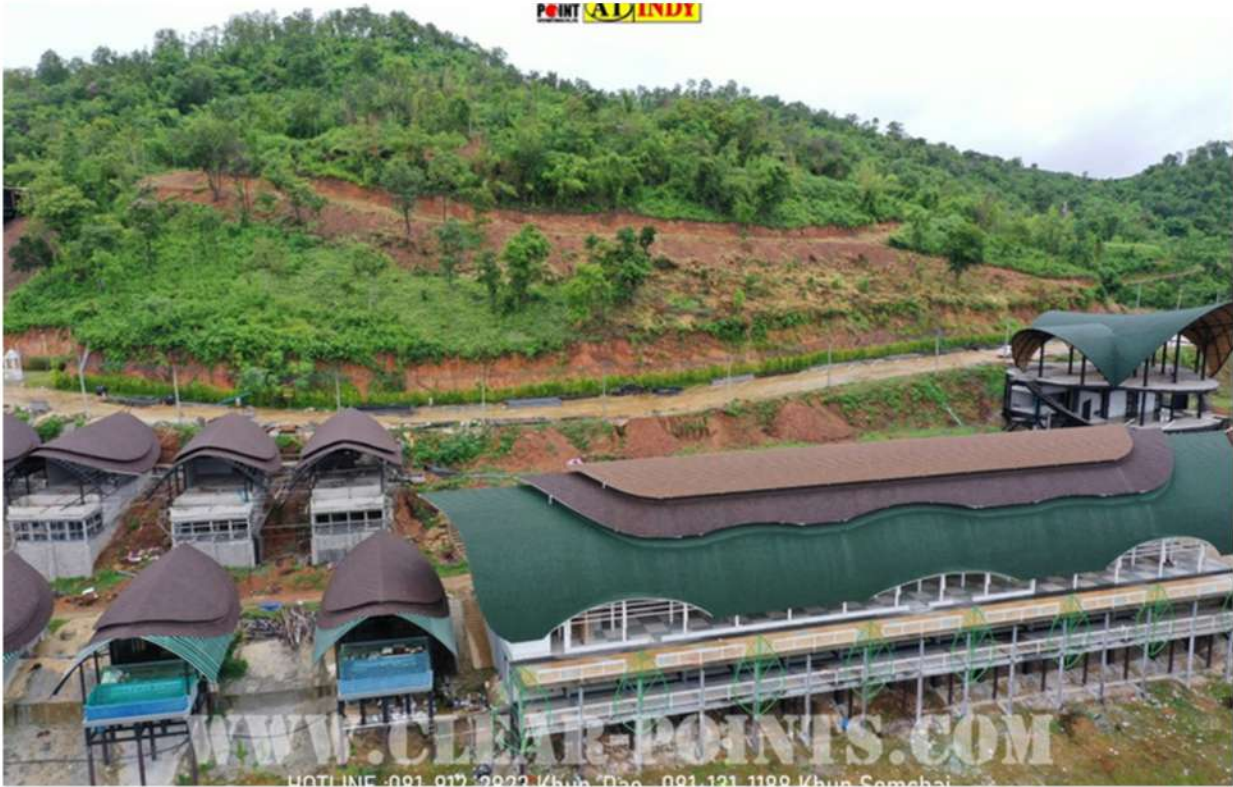

Clear Points International Co.,Ltd.

PROJECT

อเนกนรา รีเวอร์ฮิล

☎ 081-912-2823
081-934-4422

🌐 <https://www.clear-points.com>

✉ clearpoints@gmail.com