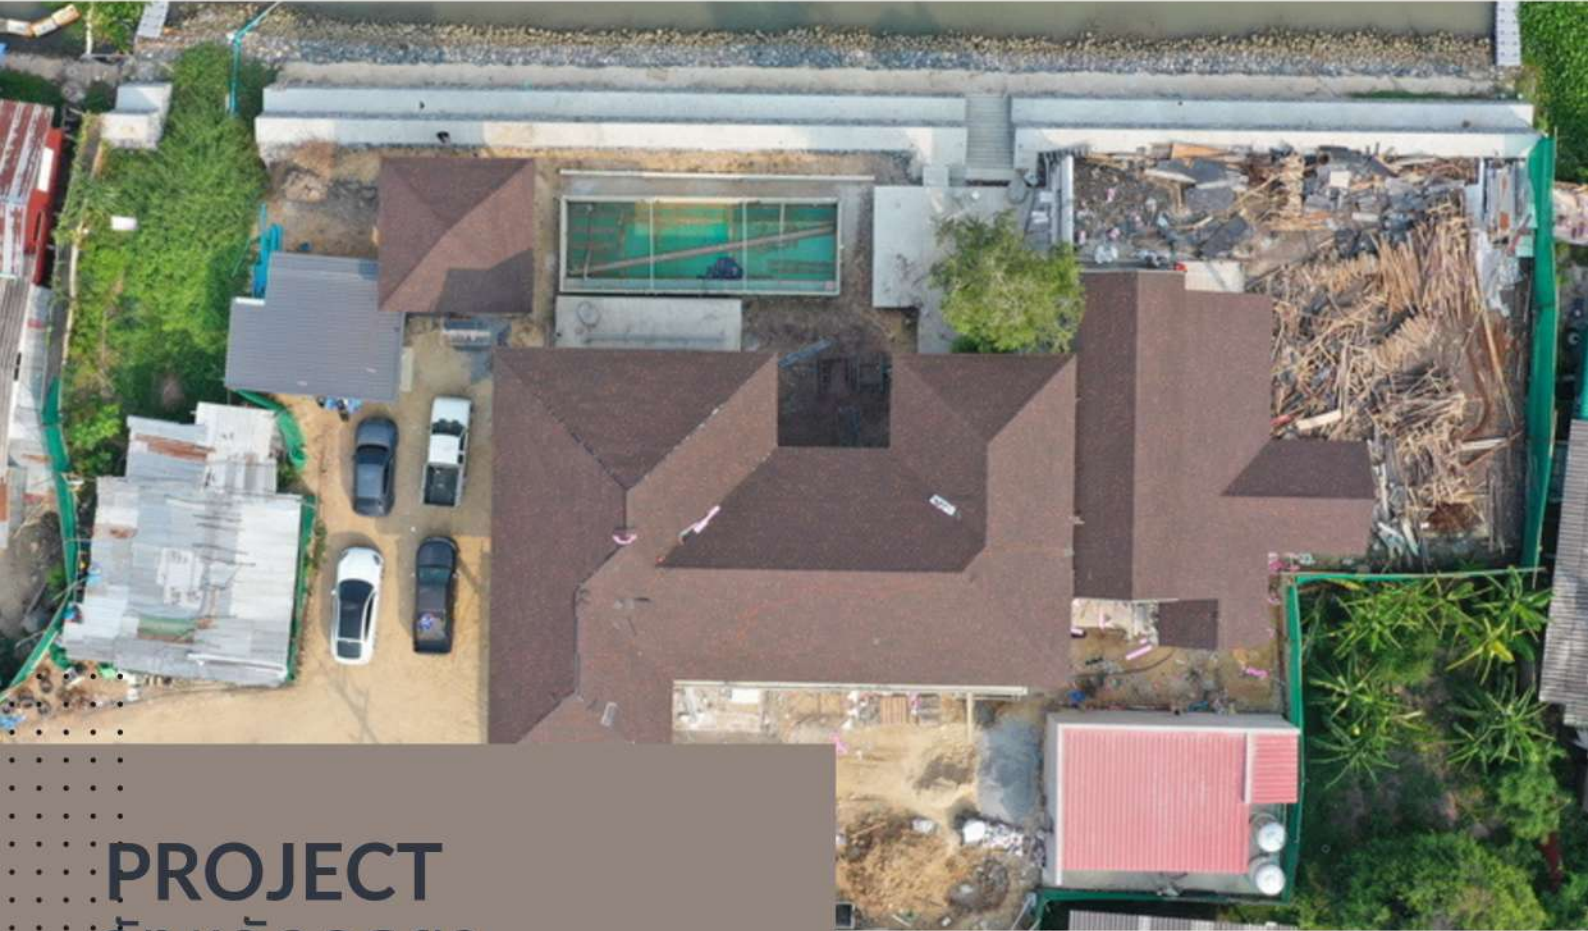

PROJECT ECO2 ชะอำ

☎ 081-912-2823
☎ 081-934-4422

🌐 <https://www.clear-points.com>

✉ clearpoints@gmail.com

Clear Points International Co.,Ltd.

PROJECT

จังหวัดอยุธยา

☎ 081-912-2823
081-934-4422