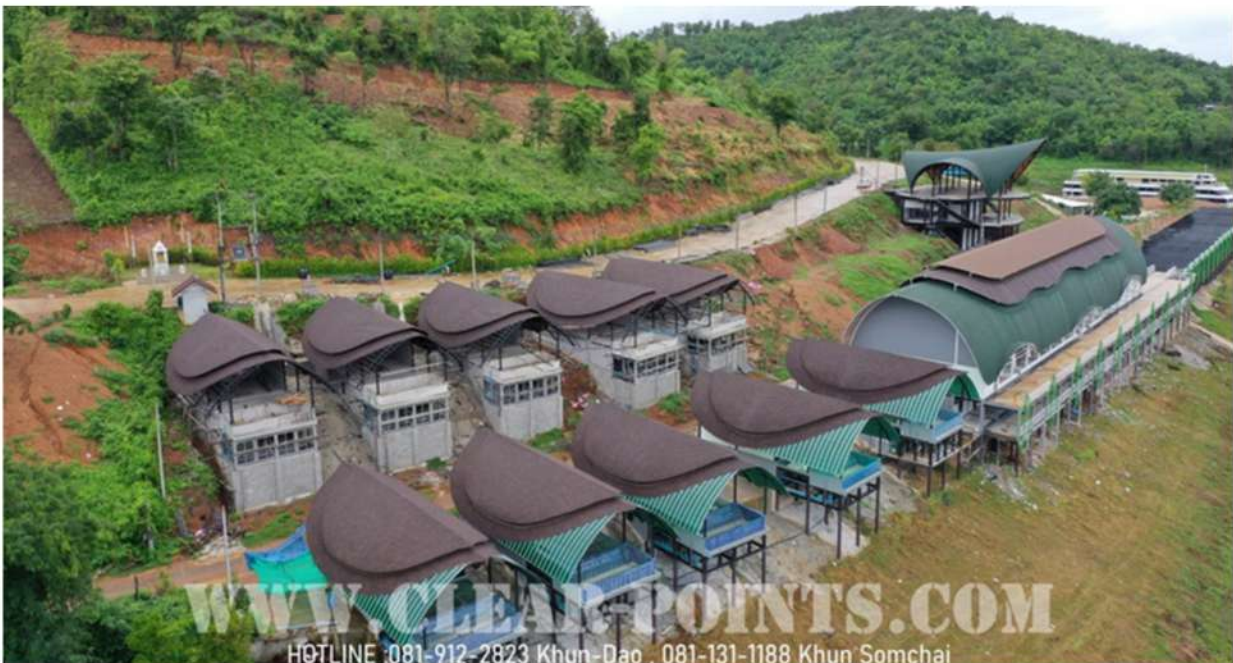

Clear Points International Co.,Ltd.

PROJECT

อเนกนรา รีเวอร์ฮิล

☎ 081-912-2823
081-934-4422

🌐 <https://www.clear-points.com>

✉ clearpoints@gmail.com