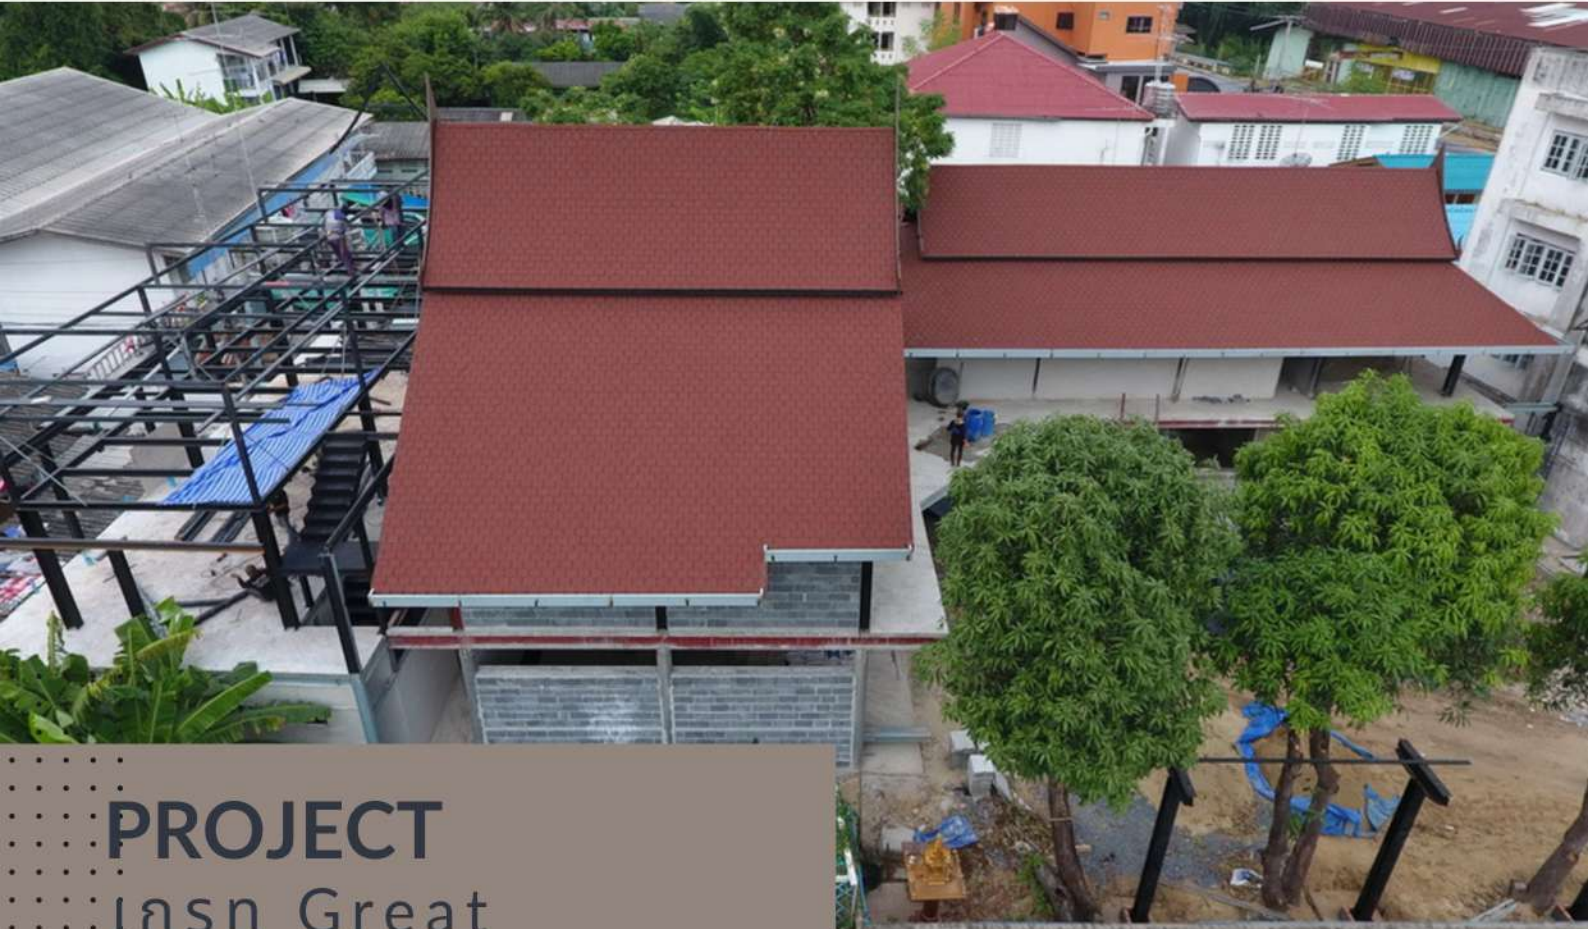

Clear Points International Co.,Ltd.

PROJECT

ถนน Great
Steak&Thai Cuisine